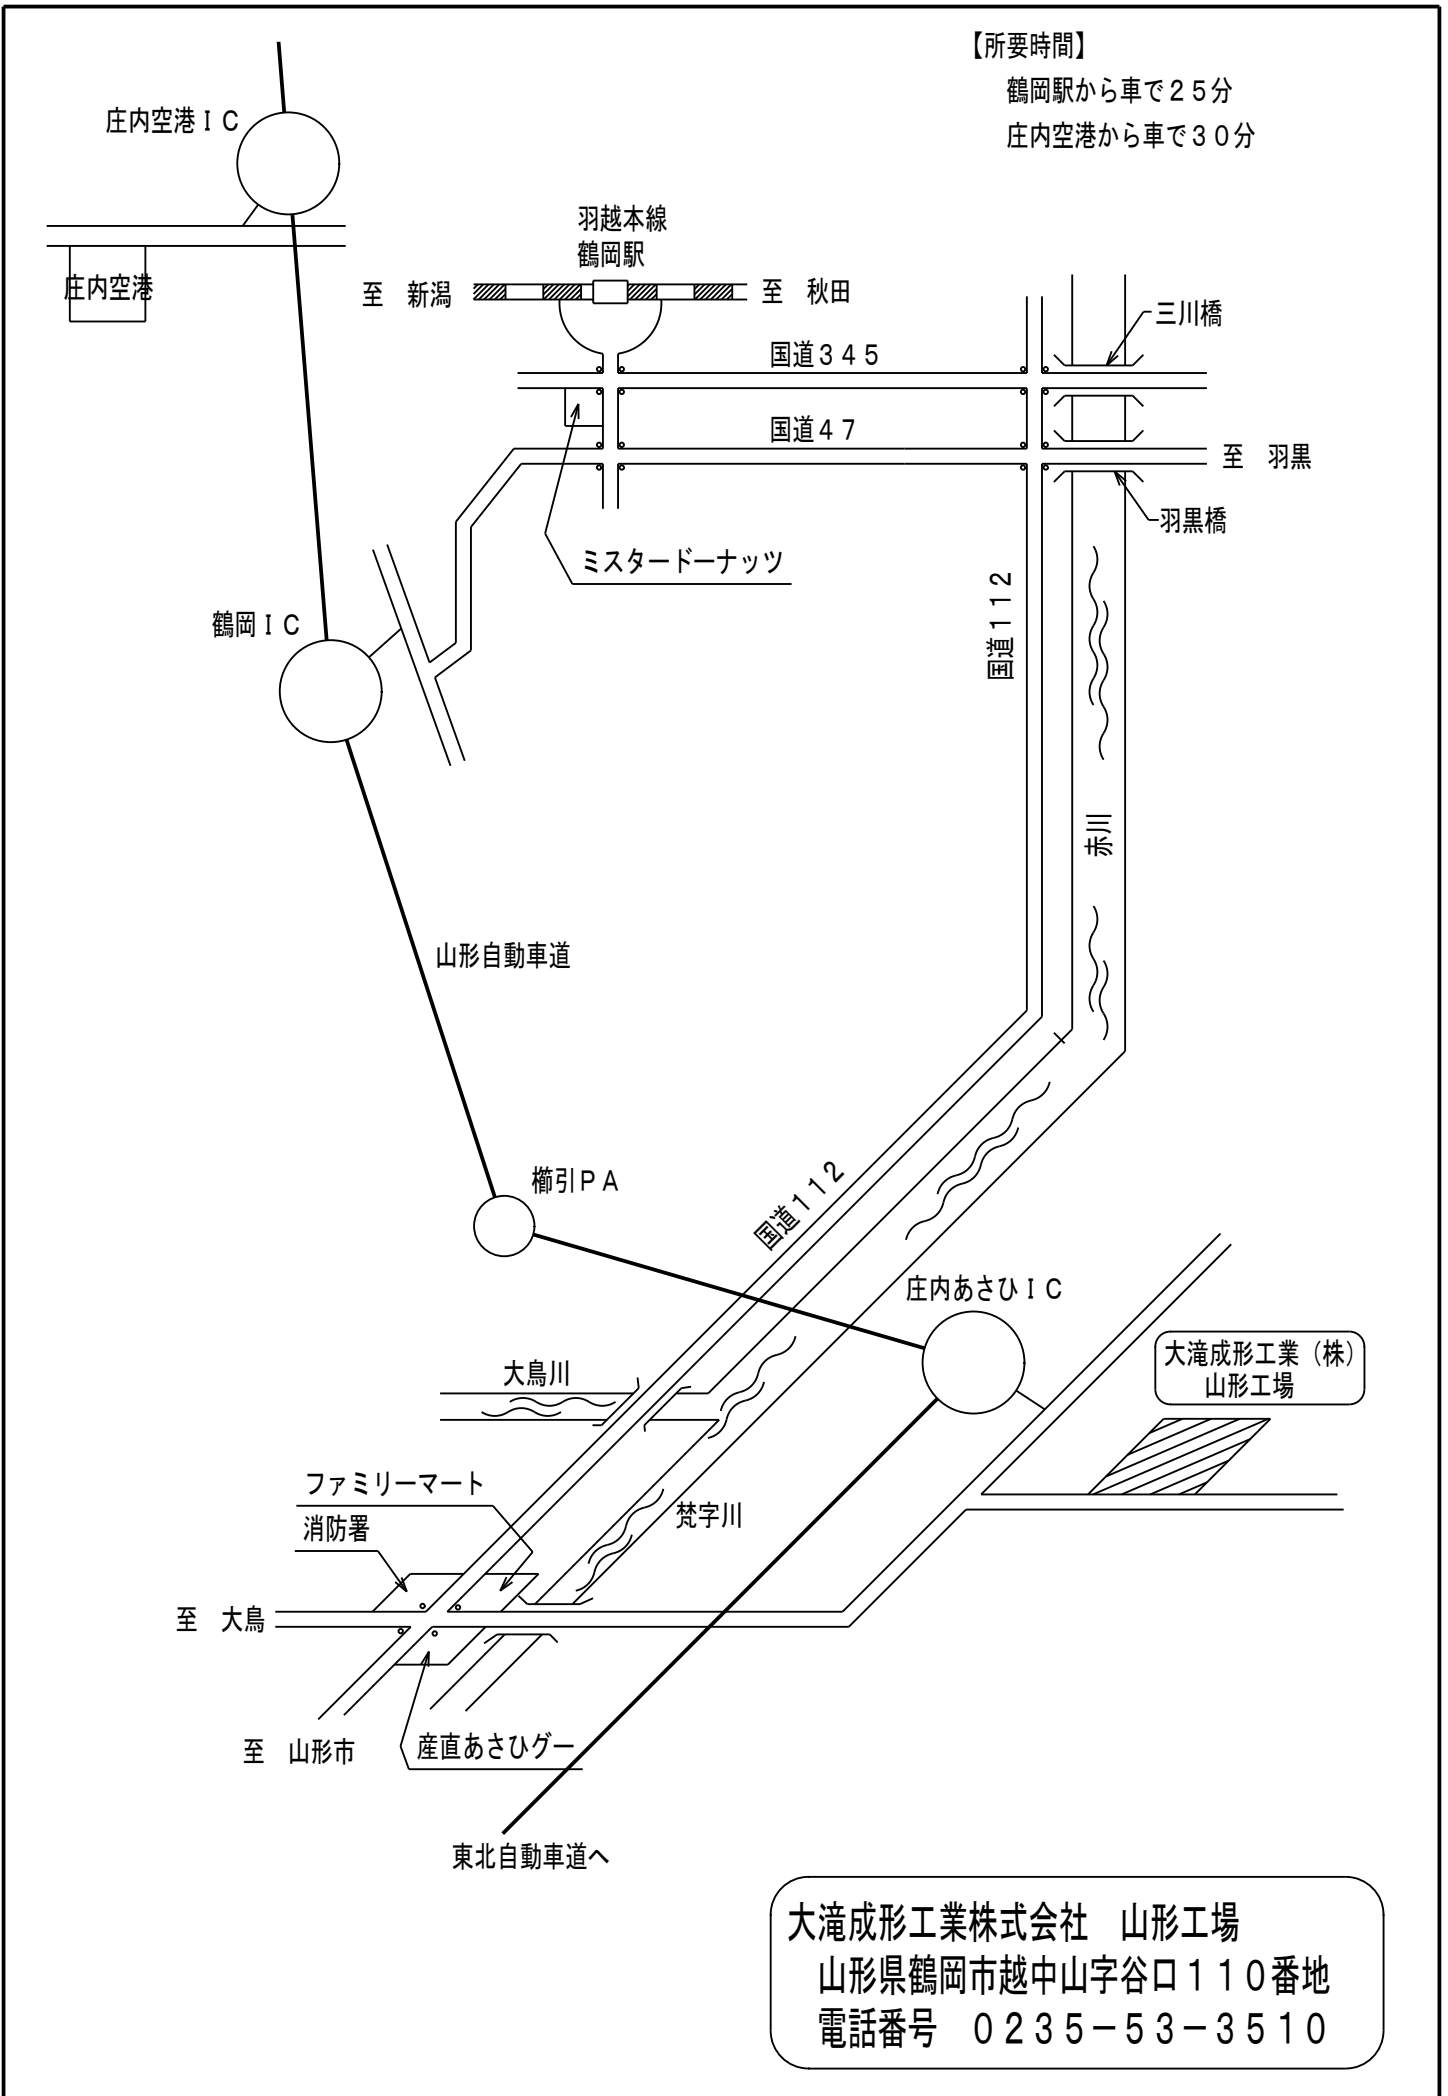

【所要時間】

鶴岡駅から車で25分

庄内空港から車で30分

大滝成形工業株式会社 山形工場
山形県鶴岡市越中山字谷口110番地
電話番号 0235-53-3510